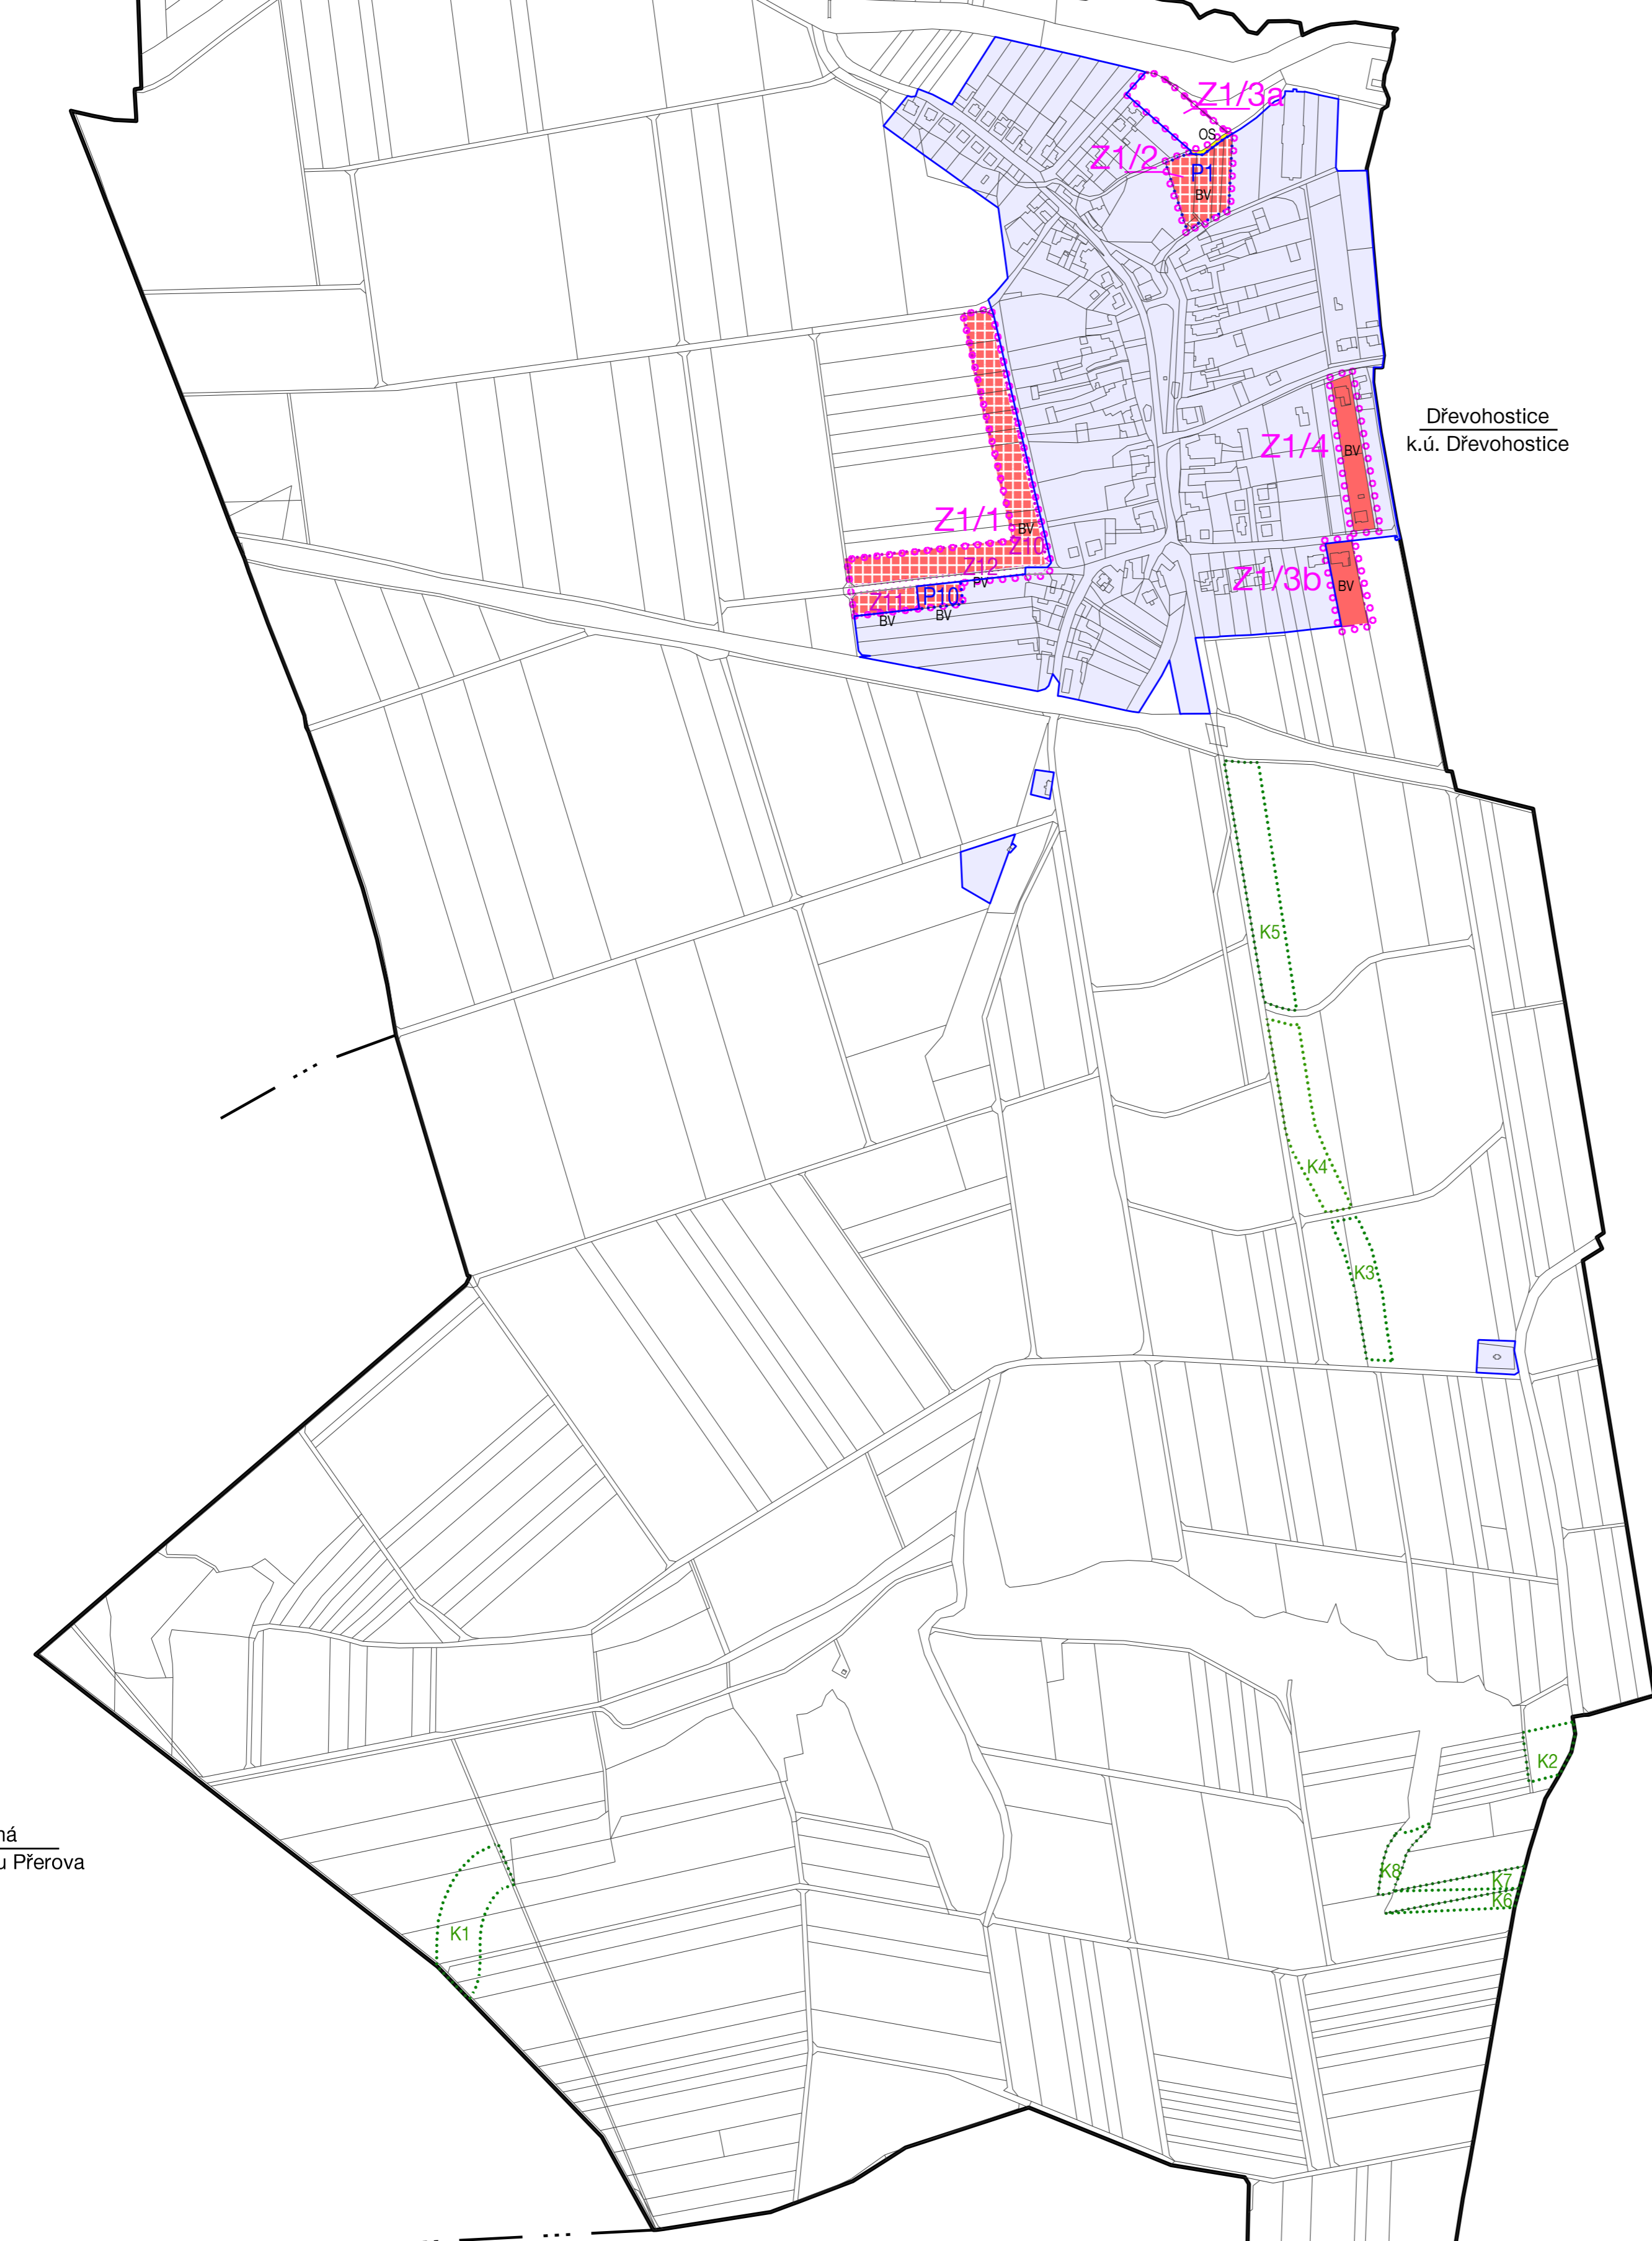

TUROVICE

ZMĚNA Č. 1 ÚZEMNÍHO PLÁNU

Nahošovice
k.ú. Nahošovice

Domaželice
k.ú. Domaželice

Lišná
k.ú. Lišná u Přerova

Prusinovice
k.ú. Prusinovice

Dřevohostice
k.ú. Dřevohostice

HRANICE, IDENTIFIKACE PLOCH	
	hranice řešeného území
	hranice zastavěného území
	aktualizovaná hranice zastavěného území k 31.1. 2023
	zastavitelné plochy
	plochy přestavby
	plochy změn v krajině
	hranice řešeného území změny č. 1
	identifikace dílčí změny

VÝKRES ZÁKLADNÍHO ČLENĚNÍ ÚZEMÍ

ÚZEMNÍ PLÁN TURUVICE - ZMĚNA Č. 1		
EVIDENČNÍ ČÍSLO :	222 - 004 - 007	
ZHOTOVITEL :	URBANISTICKÉ STŘEDISKO BRNO, SPOL. S R. O.	www.usbbrno.cz urbanistické středisko brno
PROJEKTANTI :	ING. ARCH. V. CIZNEROVÁ, ING. P. VESELÝ, MGR. T. GOLEŠOVÁ, MGR. M. NOVOTNÝ	
POŘIZOVATEL :	MAGISTRÁT MĚSTA PŘEROVA	I. 1
MĚŘÍTKO :	1:5 000	
DATUM :	01/2023	